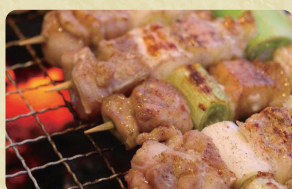

左沢線沿線地域の/  
**美味しいお肉がドーンと大集合!**

左沢線鉄道イベント

左沢線沿線のグルメ

左沢マルシェ開催!

2023  
**4 / 22 SAT 23 SUN**

**10:00-16:00**  
**JR左沢駅前広場**  
 (山形県大江町左沢)

※写真は全てイメージです

主催：大江町